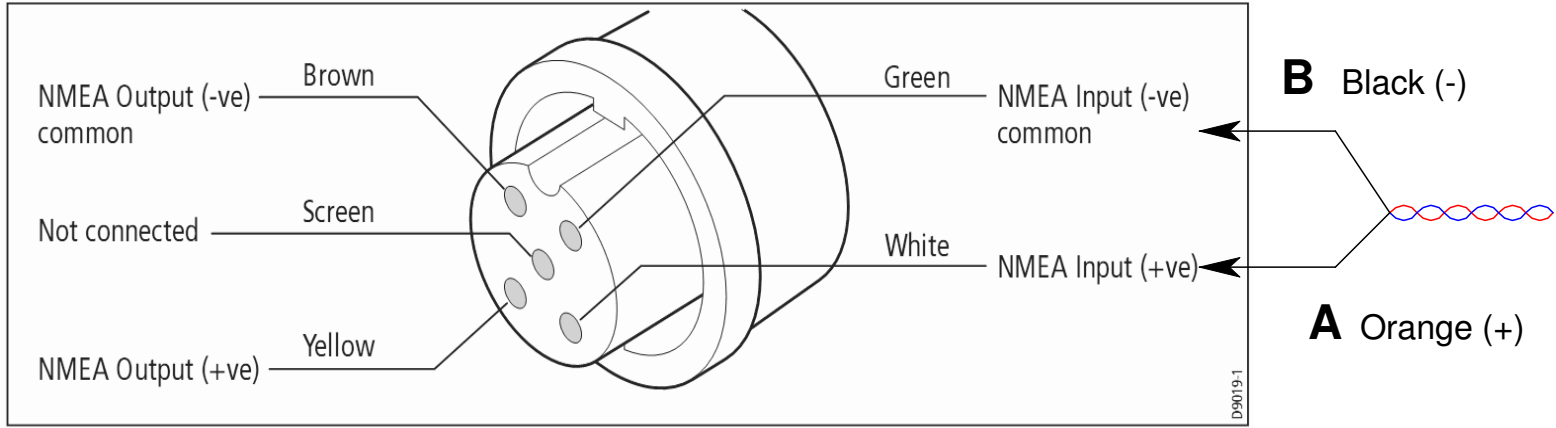

NMEA cable at Raymarine plotter

SHIPTRON
Marine Communication Specialists

De Dolfijn 24
1601 MG
Holland

Tel: +31(0) 228-317437
info@shiptron.nl
WWW.SHIPTRON.NL

title: CTRX <> RayMarine	
file: CTRX+Miniplex+Raymarine.flo	
date: 23-2-2009	sheet: 1 rev: JB